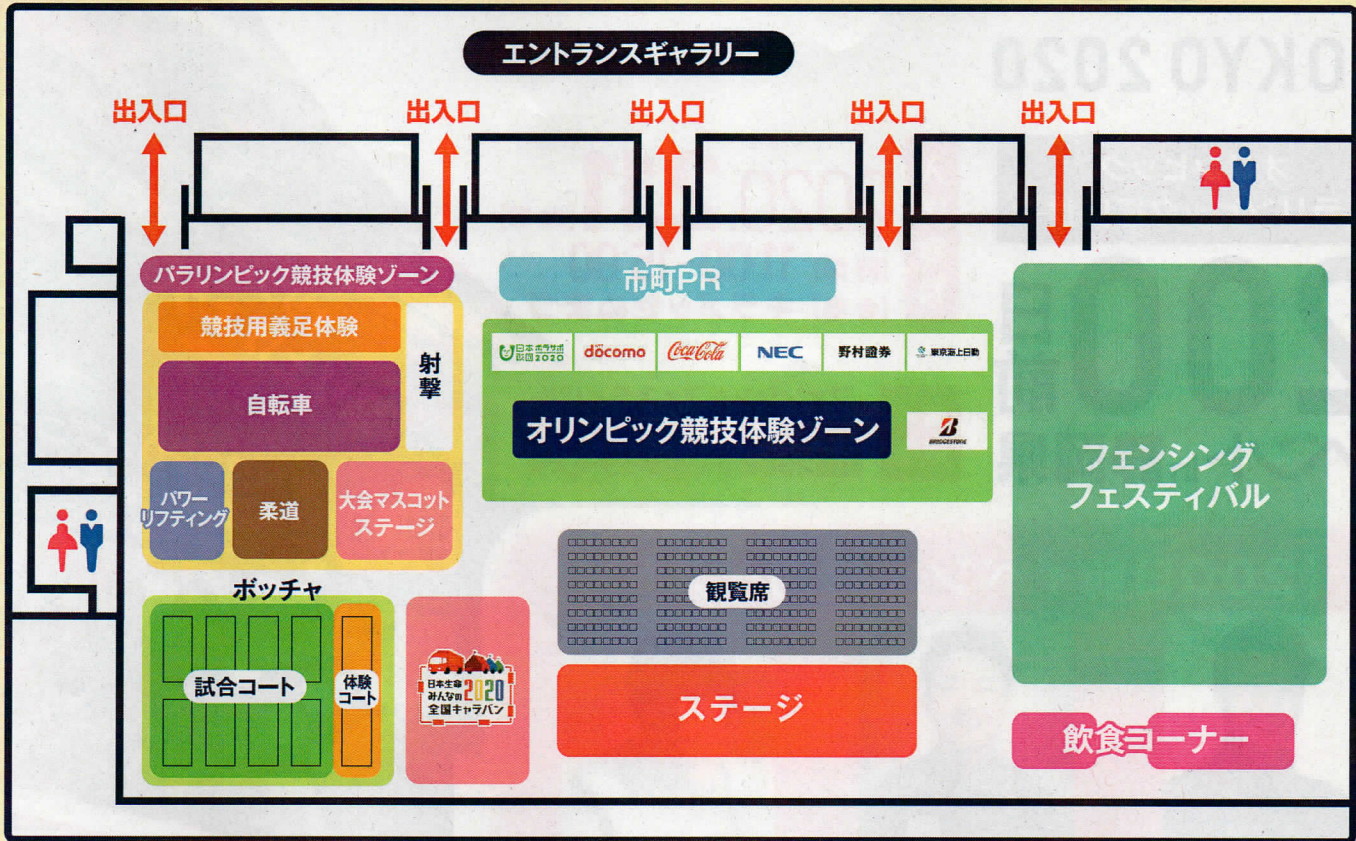

自転車競技トラック

静岡県
【お問い合わせ】
静岡県文化・観光部スポーツ局オリンピック・パラリンピック調整室
TEL:055-928-6377

イベントの詳細はこちらよりアクセス
<https://olypara-shizuoka.jp>

※イベント内容は予告なく変更する場合があります。
※ステージスケジュール等の詳細は決定次第
ホームページに掲載します。

キラメッセめまづ多目的ホール(プラサヴェルデ内) 会場マップ

アクセスMAP

※会場の駐車場は限りがございます。公共交通機関をご利用ください。