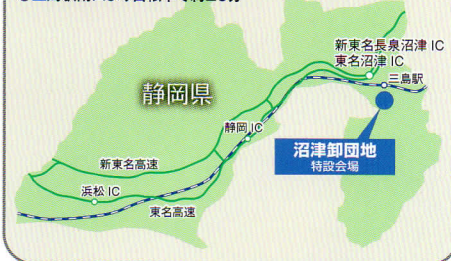

#### カテゴリ

- 2歳の部
- 3歳の部
- 4歳の部
- 5~6歳の部

ゆうすいくんも来るよ!

清水町イメージキャラクター ゆうすいくん

#### ■アクセス

- ~沼津ICまで~
- ・東京ICより約70分・静岡ICより約60分・名古屋ICより約160分
- ◎東名沼津ICまたは新東名長泉沼津ICより約15分
- ◎三島駅南口バス乗り場4番線より「柿田経由、沼津商業高校行き」、「柿田経由、沼津駅行き」、「清水中学校」下車、約15分
- ◎三島駅南口より自転車で約20分