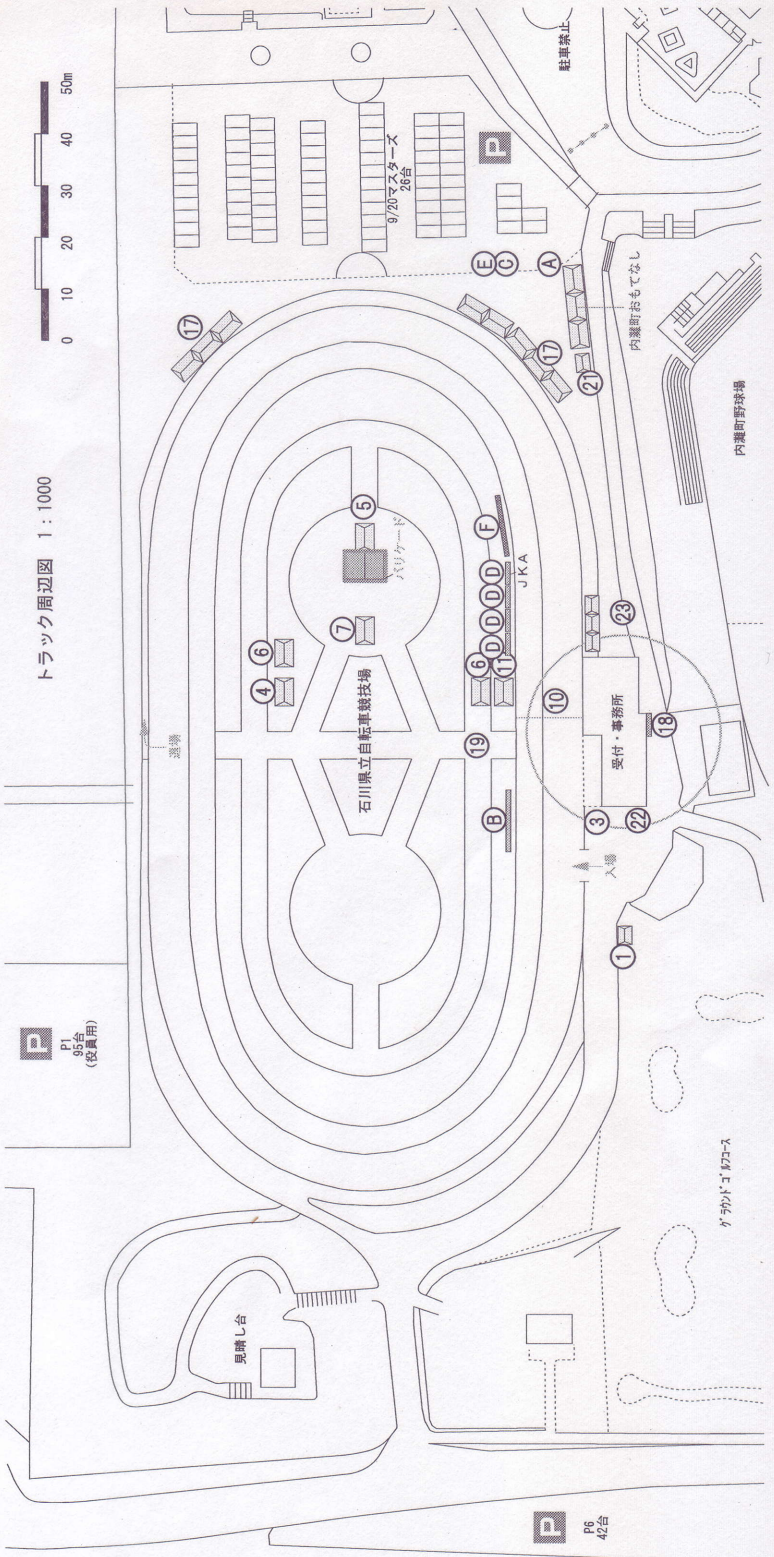

内瀬町総合公園全体図 1:3500

1	受付
2	大会本部
3	自転車検査所
4	招集所(サインアップ)
5	選手控所
6	次走選手控所
7	ローラー練習所
8	記録・放送席
9	決勝審判
10	スタート・フィニッシュ
11	電子計時室
12	米寶・役員控所
13	競技役員室
14	競技役員控所
15	補助員控所
16	救護室
17	休憩所
18	成績掲示板
19	表彰式会場
20	女子更衣室
21	弁当引換所
22	メカニックサーベイス
23	韓国選手団控所
24	韓国選手団自転車置き場

A	会場名看板
B	競技会看板
C	コンポジット看板
D	スポンサー看板
E	日韓交流立看板
F	日韓交流横看板

受付・事務所2階平面図 1:300

受付・事務所1階平面図 1:300

トラック周辺図 1:1000