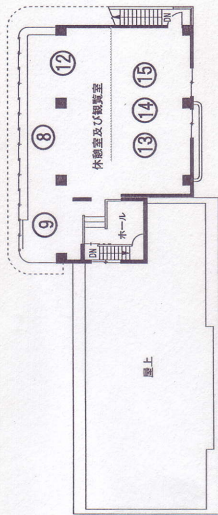

内瀬町総合公園全体図 1:3500

1	受付
2	大会本部
3	自転車検査所
4	招集所(サインアップ)
5	選手控所
6	次走選手控所
7	ローラー練習所
8	記録・放送席
9	決勝審判
10	スタート・フィニッシュ
11	電子計時室
12	米寶・役員控所
13	競技役員室
14	競技役員控所
15	補助員控所
16	救護室
17	休憩所
18	成績掲示板
19	表彰式会場
20	女子更衣室
21	弁当引換所
22	メカニックサーベイス
23	韓国選手団控所
24	韓国選手団自転車置き場

A	会場名看板
B	競技会看板
C	コンポジット看板
D	スポンサー看板
E	日韓交流立看板
F	日韓交流横看板

受付・事務所2階平面図 1:300

受付・事務所1階平面図 1:300

トラック周辺図 1:1000