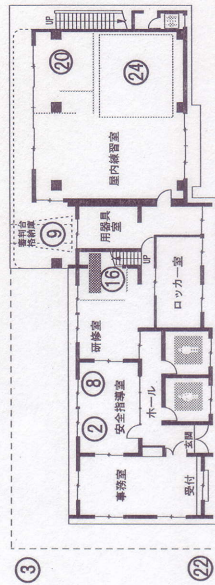

内瀬町総合公園全体図 1:3500

1	受付
2	大会本部
3	自転車検査所
4	招集所(サインアップ)
5	選手控所
6	次走選手控所
7	ローラー練習所
8	記録・放送席
9	決勝審判
10	スタート・フィニッシュ
11	電子計時室
12	米寶・役員控所
13	競技役員室
14	競技役員控所
15	補助員控所
16	救護室
17	休憩所
18	成績掲示板
19	表彰式会場
20	女子更衣室
21	弁当引換所
22	メカニックサーベイス
23	韓国選手団控所
24	韓国選手団自転車置き場

A	会場名看板
B	競技会看板
C	コンポジット看板
D	スポンサー看板
E	日韓交流立看板
F	日韓交流横看板

受付・事務所2階平面図 1:300

受付・事務所1階平面図 1:300

トラック周辺図 1:1000