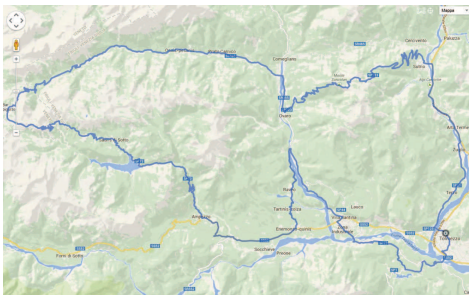

CARNIA CLASSIC INTERNATIONAL FUJI-ZONCOLAN

《コース-1》GRANFONDO 134km, with 3080hm

《コース-2》CICLOTURISTICA① 62km with 1650hm

《コース-3》CICLOTURISTICA② 57km with 850hm (Without Zoncolan)