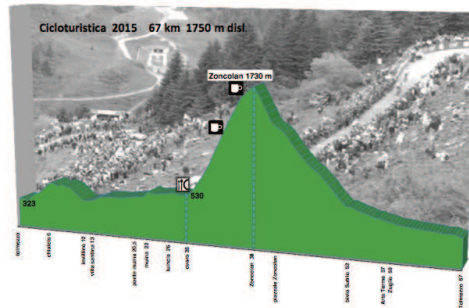

CARNIA CLASSIC INTERNATIONAL FUJI-ZONCOLAN

《コース-1》GRANFONDO 134km, with 3080hm

《コース-2》CICLOTURISTICA① 62km with 1650hm

《コース-3》CICLOTURISTICA② 57km with 850hm (Without Zoncolan)