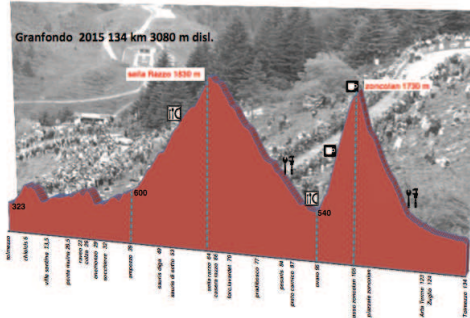

CARNIA CLASSIC INTERNATIONAL FUJI-ZONCOLAN

《コース-1》GRANFONDO 134km, with 3080hm

《コース-2》CICLOTURISTICA① 62km with 1650hm

《コース-3》CICLOTURISTICA② 57km with 850hm (Without Zoncolan)