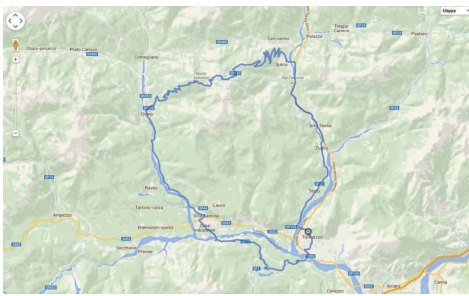

CARNIA CLASSIC INTERNATIONAL FUJI-ZONCOLAN

《コース-1》GRANFONDO 134km, with 3080hm

《コース-2》CICLOTURISTICA① 62km with 1650hm

《コース-3》CICLOTURISTICA② 57km with 850hm (Without Zoncolan)